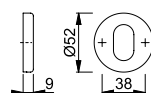

■ K15S

duraplus®

HOPPE nylon escutcheon pair for interior doors:

- Base: nylon
- Fixing: wood screws

Article description		Keyhole	F1004	F3003	F3005	F5002	P.U.	O.C.
			Article no.	Article no.	Article no.	Article no.		
Escutcheon, pair			600434	567041	600427	583966	10	100
			600441	544394	574353	568901	10	50
			623457	798407	623426	623464	10	50
		BLIND	600618	570935	600397	600380	10	50

Article description		Keyhole	F5003	F6016	F7016	F7506	P.U.	O.C.
			Article no.	Article no.	Article no.	Article no.		
Escutcheon, pair			583973	583980	3414735	570973	10	100
			584024	584031	3414719	570980	10	50
			623471	623402	3414891	623488	10	50
		BLIND	600403	600410	3613777	570966	10	50

Article description		Keyhole	F9016	F9017			P.U.	O.C.
			Article no.	Article no.				
Escutcheon, pair			567065	584017			10	100
			522118	568895			10	50
			623495	623419			10	50
		BLIND	570959	623372			10	50

BLIND