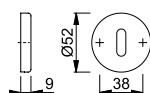

Article description		Keyhole	F1004	F3003	F3005	F5002	P.U.	O.C.
			Article no.	Article no.	Article no.	Article no.		
Escutcheon, pair			600434	567041	600427	583966	10	100
			600441	544394	574353	568901	10	50
			623457	798407	623426	623464	10	50
		BLIND	600618	570935	600397	600380	10	50

Article description		Keyhole	F5003	F6016	F7016	F7506	P.U.	O.C.
			Article no.	Article no.	Article no.	Article no.		
Escutcheon, pair			583973	583980	3414735	570973	10	100
			584024	584031	3414719	570980	10	50
			623471	623402	3414891	623488	10	50
		BLIND	600403	600410	3613777	570966	10	50

Article description		Keyhole	F9016	F9017			P.U.	O.C.
			Article no.	Article no.				
Escutcheon, pair			567065	584017			10	100
			522118	568895			10	50
			623495	623419			10	50
		BLIND	570959	623372			10	50

OB