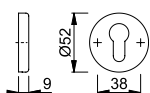

■ K15S

duraplus®

HOPPE nylon escutcheon pair for interior doors:

- Base: nylon
- Fixing: wood screws

Article description		Keyhole	F1004	F3003	F3005	F5002	P.U.	O.C.
			Article no.	Article no.	Article no.	Article no.		
Escutcheon, pair			600434	567041	600427	583966	10	100
			600441	544394	574353	568901	10	50
			623457	798407	623426	623464	10	50
		BLIND	600618	570935	600397	600380	10	50

Article description		Keyhole	F5003	F6016	F7016	F7506	P.U.	O.C.
			Article no.	Article no.	Article no.	Article no.		
Escutcheon, pair			583973	583980	3414735	570973	10	100
			584024	584031	3414719	570980	10	50
			623471	623402	3414891	623488	10	50
		BLIND	600403	600410	3613777	570966	10	50

Article description		Keyhole	F9016	F9017			P.U.	O.C.
			Article no.	Article no.				
Escutcheon, pair			567065	584017			10	100
			522118	568895			10	50
			623495	623419			10	50
		BLIND	570959	623372			10	50

PZ