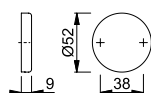

■ K15S

duraplus®

HOPPE nylon escutcheon pair for interior doors:

- Base: nylon
- Fixing: wood screws

Article description		Keyhole	F1004	F3003	F3005	F5002	P.U.	O.C.
			Article no.	Article no.	Article no.	Article no.		
Escutcheon, pair			600434	567041	600427	583966	10	100
			600441	544394	574353	568901	10	50
			623457	798407	623426	623464	10	50
		BLIND	600618	570935	600397	600380	10	50

Article description		Keyhole	F5003	F6016	F7016	F7506	P.U.	O.C.
			Article no.	Article no.	Article no.	Article no.		
Escutcheon, pair			583973	583980	3414735	570973	10	100
			584024	584031	3414719	570980	10	50
			623471	623402	3414891	623488	10	50
		BLIND	600403	600410	3613777	570966	10	50

Article description		Keyhole	F9016	F9017			P.U.	O.C.
			Article no.	Article no.				
Escutcheon, pair			567065	584017			10	100
			522118	568895			10	50
			623495	623419			10	50
		BLIND	570959	623372			10	50

OZ2